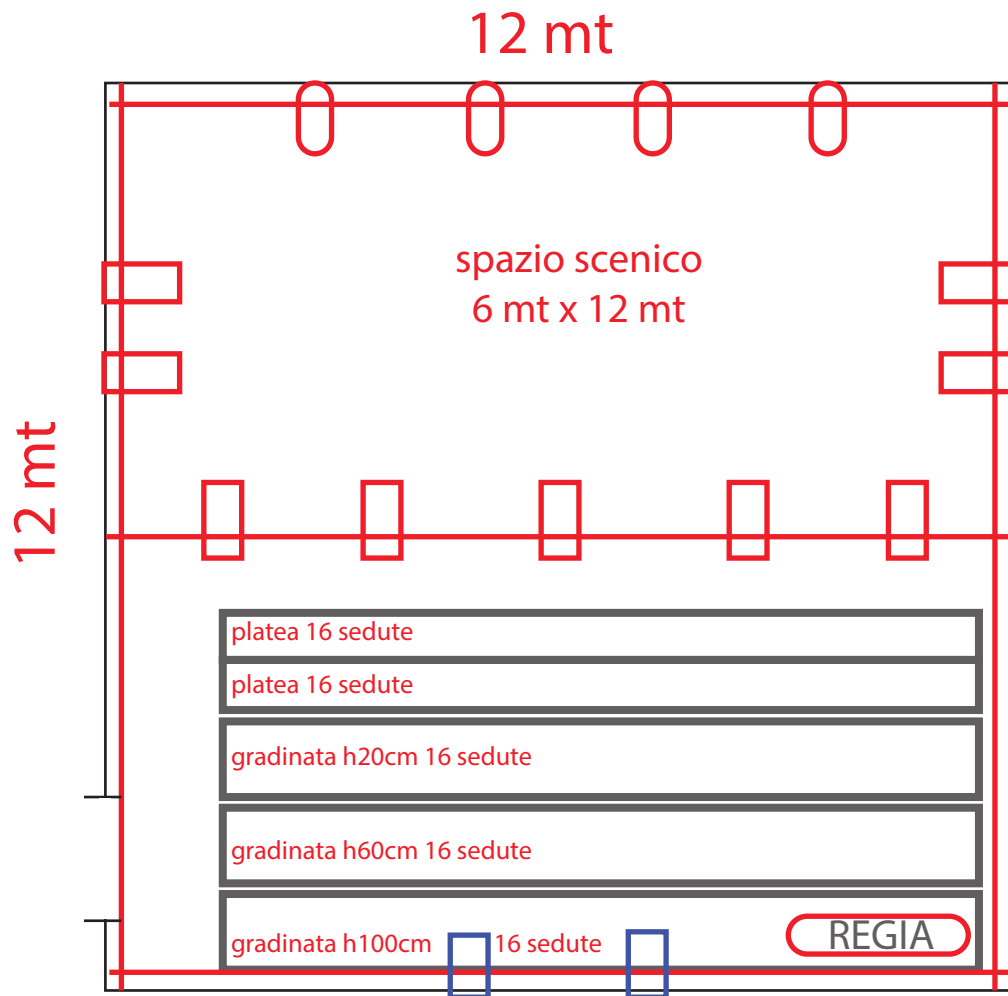

SCHEMA TECNICA FERRARA OFF TEATRO

 PC 1000 W (con bandiere e porta gelatine)

 PC 2000 W (con bandiere e porta gelatine)

 Par 1000 W

 Tubolare 4x4 cm

1 Dimmer luci 12 canali

1 Mixer luci: Showmaster 24 mkii

1 Mixer audio: LD systems vibz 12 dc

1 Lettore CD Yamaha Natural Sound CD-S300

Impianto di amplificazione: LD Systems Maui 11 G2

Capienza massima: 99 posti