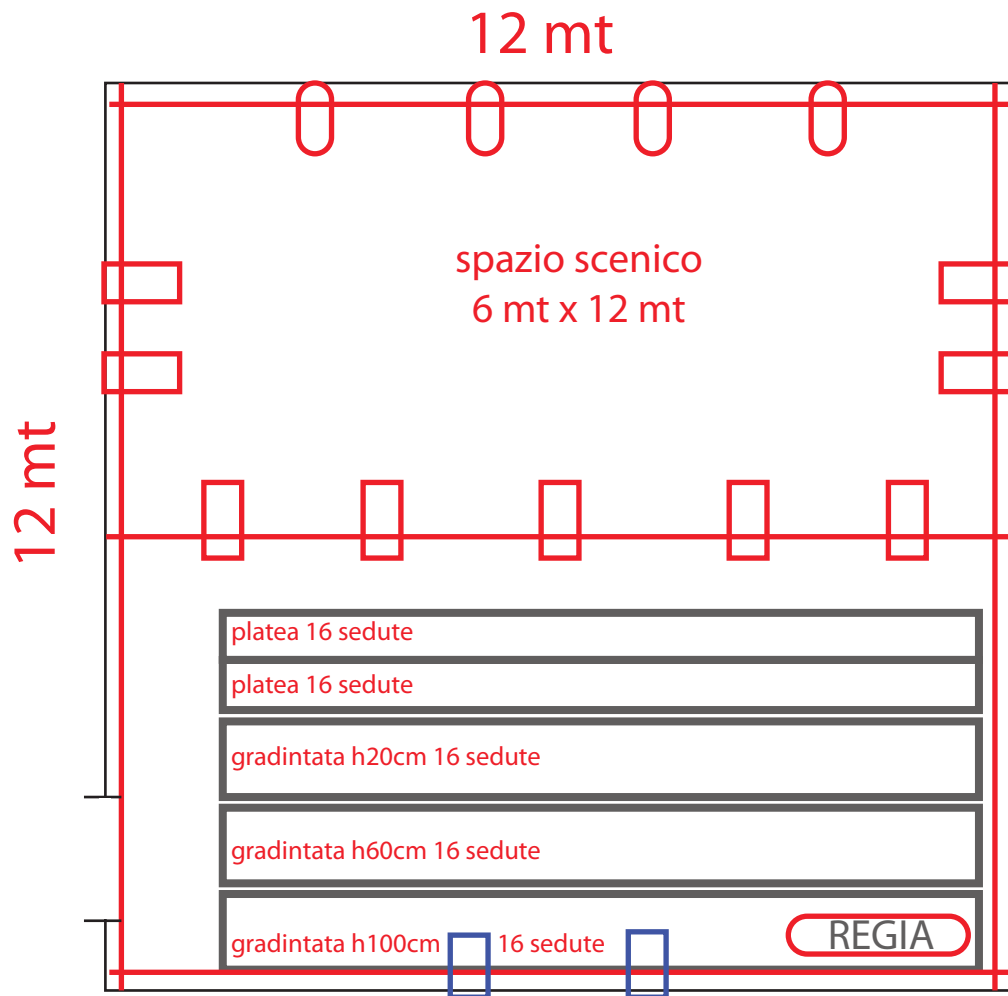

SCHEMA TECNICA FERRARA OFF TEATRO

 PC 1000 W (con bandiere e porta gelatine)

 PC 2000 W (con bandiere e porta gelatine)

 Par 1000 W

 Tubolare 4x4 cm

1 Dimmer luci 12 canali

1 Mixer luci: Showmaster 24 mkii

1 Mixer audio: LD systems vibz 12 dc

1 Lettore CD Yamaha Natural Sound CD-S300

Impianto di amplificazione: LD Systems Maui 11 G2

Capienza massima: 99 posti